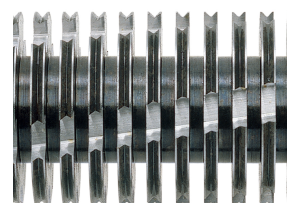

Información del producto